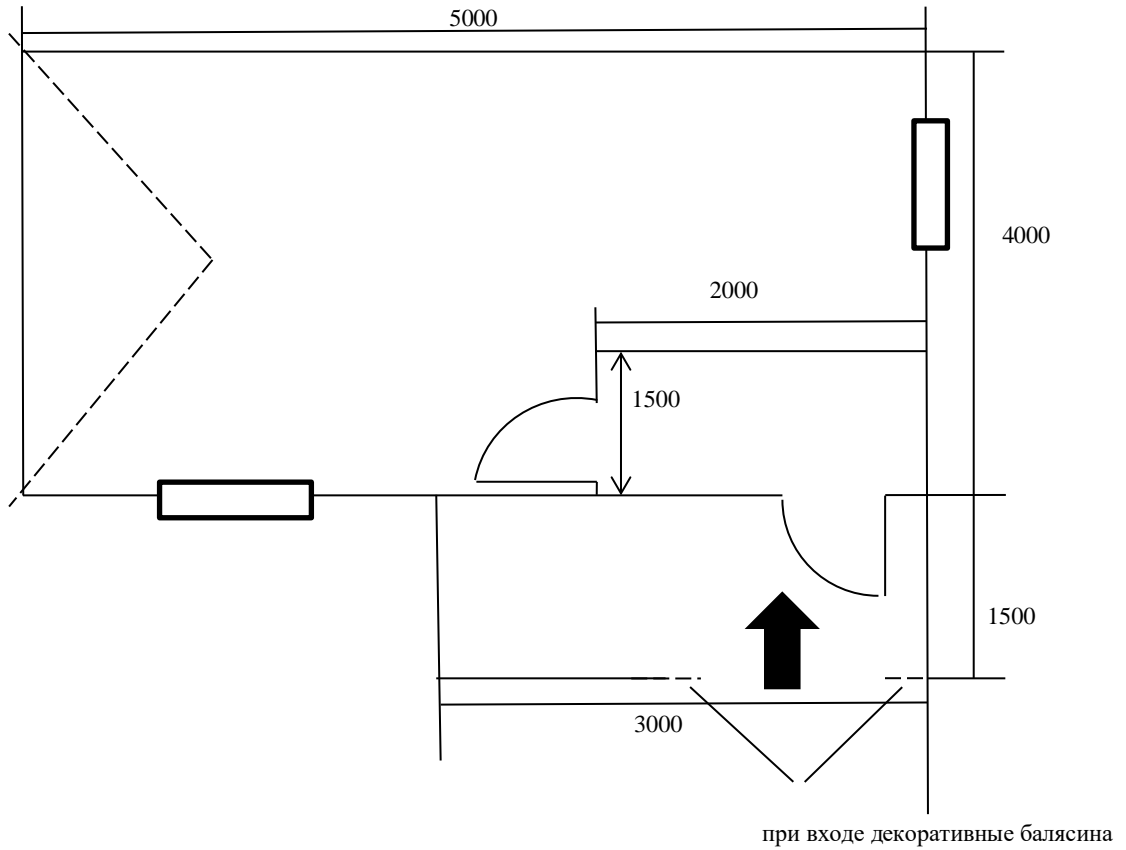

Телефон для связи: 8-915-615-15-14
8(4912)99-37-43
Петров Иван Иванович
8-910-565-33-01
Петрова Елена Александровна

План-схема садового домика р-р 5000x4000 с террасой р-р 3000x1500 мм