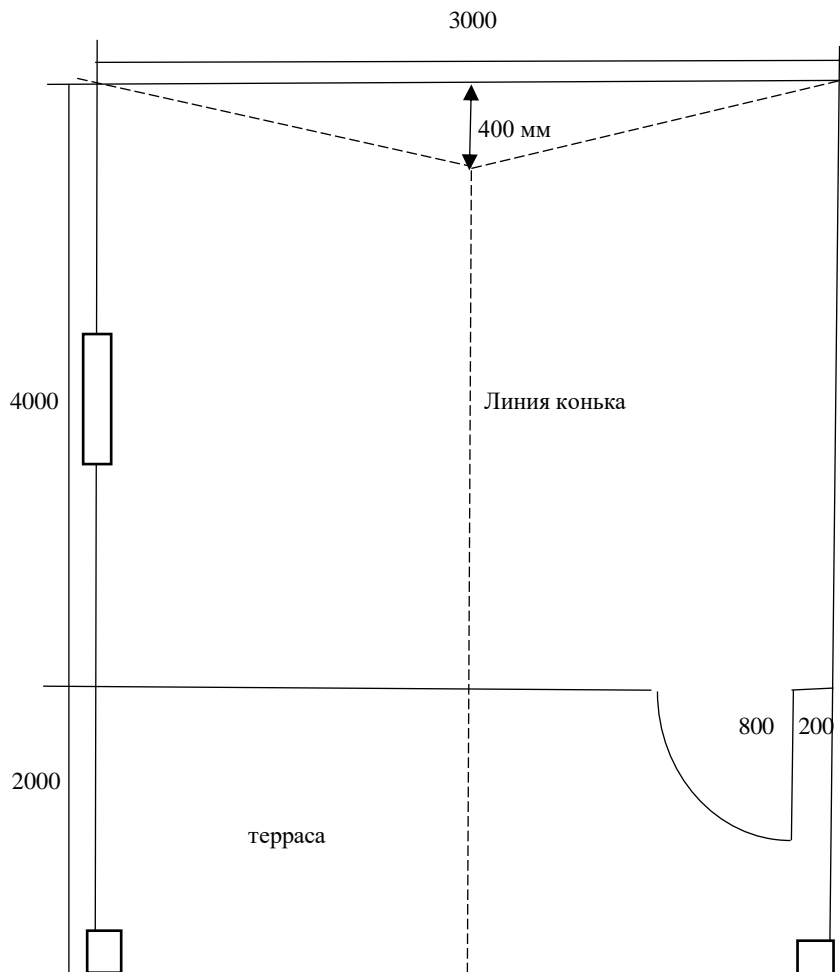

Арт. 253

Телефон для связи: 8-915-615-15-14
8(4912)99-37-43
Петров Иван Иванович
8-910-565-33-01
8(4912)99-27-23
Петрова Елена Александровна

Садовый домик р-р 3000х4000 мм с террасой р-р 3000х2000 мм
План-схема садового домика р-р 3000х4000 с террасой р-р 3000х2000 мм
(изменение расположения окна и двери на стоимость не влияют)

Телефон для связи: 8-915-615-15-14
8(4912)99-37-43
Петров Иван Иванович
8-910-565-33-01
8(4912)99-27-23
Петрова Елена Александровна

Спецификация на садовый домик р-р 3000х4000 мм с террасой р-р 3000х2000 мм, арт. 253

Наименование	
Крыша	Двускатная, h в коньке 400 мм – общая с террасой
Кровля	Оцинкованный профлист С-8 0,4 мм
Внешняя отделка	Имитация бруса с обработкой пропитка по дереву акватекс, цвет на выбор клиента
Внутренняя отделка	Вагонка сорта С без обработки
Утеплитель	Пароизоляция спанлайт Б
Пол	25-ая обрезная доска с настилом ЦСП
Окно ПВХ, однокамерный стеклопакет	р-р 800х1000 мм поворотно-откидное – 1 шт
Ставня металлическая собственного производства из листа 2 мм, с внутренним замком	прилагается
Входная дверь	Металлическая собственного производства из листа 2 мм, без отделки и утепления, с внутренним замком, ручка-защелка
Подступенник	Прилагается
Терраса р-р 2000х3000 мм	Два опорных столба 90х90 мм
Фундамент и блоки	Доп. услуга
Транспортные расходы до 40 км	учтены
Монтаж на участке у заказчика до 40 км	учтён
Итоговая стоимость садового домика	151000 рублей (сто пятьдесят одна тысяча рублей) 00 копеек