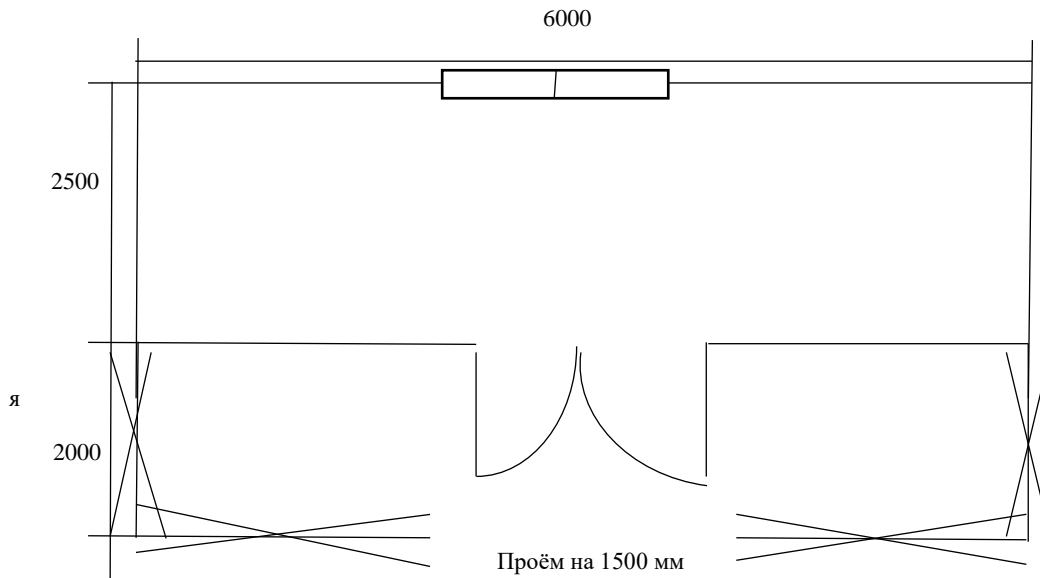

Спецификация на садовый домик р-р 6000x2500 мм, арт. 349

Наименование	
Деревянный каркас	1. каркас пола – 150x50 мм 2. стоявые и потолочные лаги – 50x75 мм 3. крыша (стропила) – 40x100 мм
Высота передней стенки	2700 мм
Высота задней стенки	2500 мм
Крыша	Односкатная
Кровля	Оцинкованный профлист С-8 0,4 мм
Внешняя отделка	Имитация бруса с обработкой пропитка по дереву акватекс, цвет на выбор клиента
Внутренняя отделка	Вагонка сорта С без обработки
Утеплитель	Базальтовая каменная вата 50 мм (потолок, стены, пол)
Пол	25-ая обрезная доска с настилом ЦСП
Окно ПВХ с однокамерным стеклопакетом	р-р 1000x1000 мм (глухая створка/поворотно-откидная створка) – 1 шт
Входная дверь	ПВХ, двустворчатая, р-р 1400x2000 мм, стеклопакет с фромугой, замок многозапорный, ключ/ключ или ключ/барашек
Подступенник	прилагается
Терраса р-р 2000x6000 мм с подшивом потолка вагонкой	С рисунком «Крест на крест»
Монтаж на участке у заказчика	Просчитан до 40 км
Транспортные расходы	Просчитаны до 40 км
Итоговая стоимость садового домика без учёта фундамента составляет	237000 рублей (двести тридцать семь тысяч рублей) 00 копеек