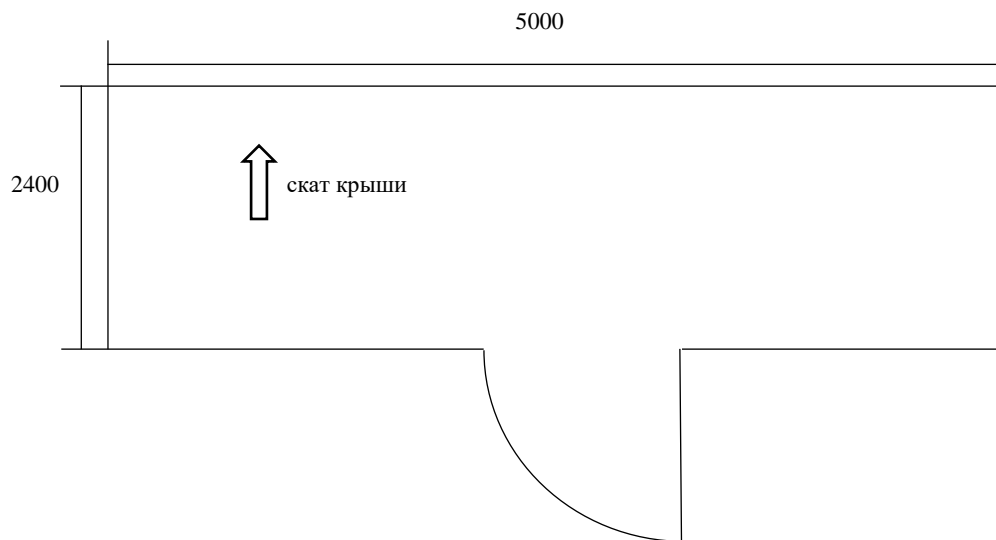

Телефон для связи: 8-915-615-15-14
8(4912)99-37-43
Иван Иванович
8-910-565-33-01
8 (4912)99-27-23
Елена Александровна

Арт. 351

Металлический хозяйственный блок р-р 5000x2400 мм
План-схема хозяйственного блока р-р 5000x2400 мм

Спецификация
на металлический хоз. блок р-р 5000x2400 мм, арт. 351

- Сварной прогрунтованный и окрашенный металлический каркас:
 - нижняя и верхняя обвязка – проф. труба 100x50мм
 - угловые стойки – угол проф. 63мм
 - Крыша – малоскатная из стального цельносварного листа 1,2мм, грунт
 - Конструкция блок-контейнера предусматривает верхнюю строповку
 - Окно и просвет - отсутствуют
 - Металлический каркас: проф. труба 40x40, 40x20 мм
 - Металлическая дверь собственного производства из металлического листа 2мм горячего катанья с внутренним замком, ручка-скоба, без внутренней отделки и утепления
 - Пол – 25-ая обрезная доска
 - Внешняя отделка – оцинкованный профлист С-8 0,4 мм
 - Внутренняя отделка – отсутствие отделки
- Итоговая стоимость хозяйственного блока составляет: 63500 рублей (шестьдесят три тысячи рублей) 00 копеек