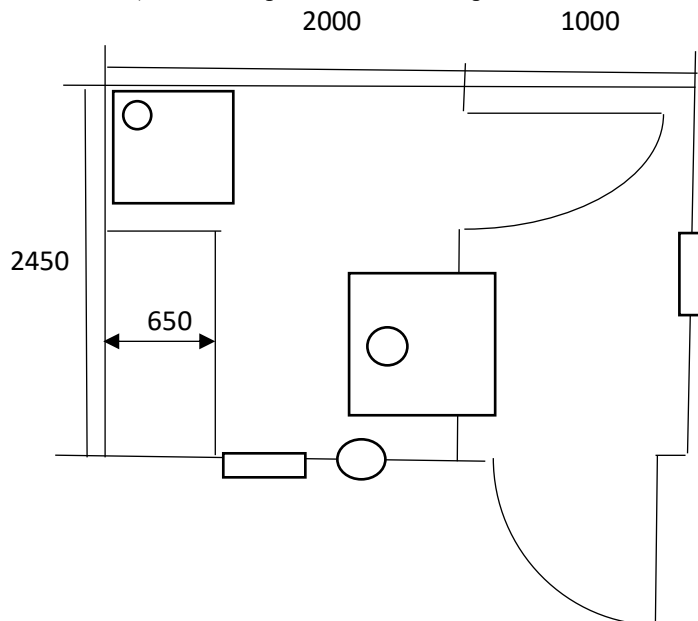

Телефон для связи: 8-915-615-15-14
 8(4912)99-37-43
 Иван Иванович
 8-910-565-33-01
 8 (4912)99-27-23
 Елена Александровна

Арт. 276 План-схема мобильной деревянной бани-душ р-р 3000х2400 мм «Мал да удал»
 (изменение расположения дверок и окон на стоимость не влияет)

Наименование	
Крыша	Двускатная/односкатная
Кровля	оцинк. профлист С-8 0,4 мм
Внешняя отделка	Имитация бруса с обработкой пропитка по дереву акватекс, цвет на выбор клиента
Внутренняя отделка	1. вагонка сосновая сорта А,Б в зоне предбанник и в топочной 2. вагонка осиновая в зоне парной и моечной
Утеплитель	базальтовая каменная вата с пароизоляцией (потолок, стены, пол) 50мм
Банная фольга	под вагонкой в парной комнате
Перегородка с банной липовой дверью	по схеме:
Пол	шпунтованная доска 28 мм
Форточки деревянные липовые	Р-р 400х400 мм – 2 шт
Входная дверь	металлическая собственного производства из листа в 2 мм, с внутренним замком, изнутри с отделкой вагонка, утеплённая, ручка-защёлка
В зоне парной	1. Лавка несъёмная р-р 650 (ш)х1200 (д) из липовых полков – 1 шт 2. Поддон эмалированный р-р 800х800 мм с гофротрубой, с деревянной подставкой
Печка-каменка дровяная (из серии конвектика, ниагара, находка и т.д.) с комплектующими	- дымоход из нержавеющей стали 1,0 м, диаметров 115 – 2 шт - колено угол 90 из нержавеющей стали – 2 шт - зонт диаметром на трубу диаметром 115 из нержавеющей стали – 1 шт - бак на трубе на 55 л из нержавеющей стали – 1 шт - проставка двухсторонняя из металлического листа 1,5 мм, покраска ПФ 3 в 1, цвет шоколадка - держатель трубы уличный из полосы металлической 2 мм, покраска ПФ 3 в 1, цвет шоколадка - камни для печки – 1 комплект