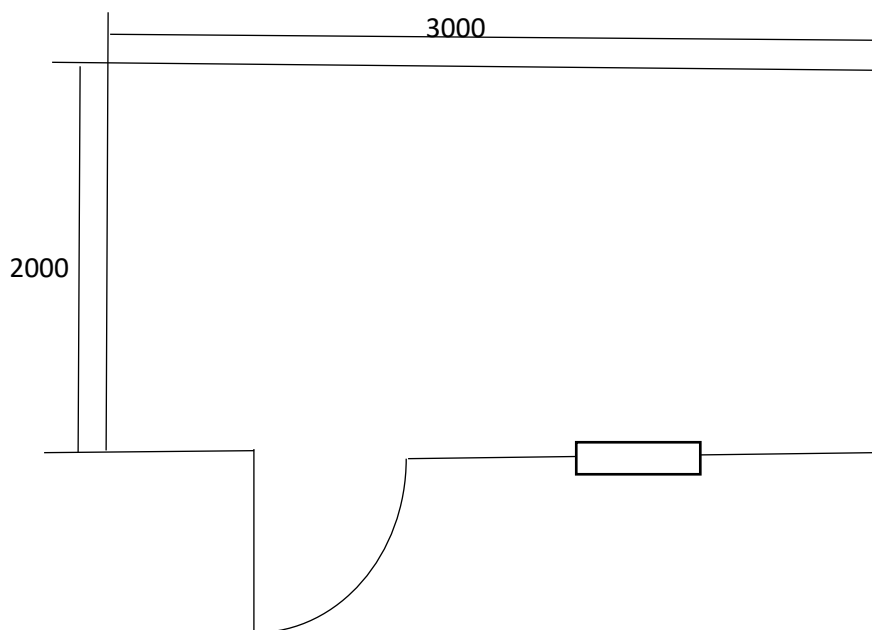

Арт. 142

Телефон для связи: 8-915-615-15-14

8(4912)99-37-43

Иван Иванович

8-910-565-33-01

8 (4912)99-27-23

Елена Александровна

Хозяйственный блок р-р 3000x2000 мм с окошком

(изменение расположения двери и окна на стоимость не влияет)

План-схема

1 вариант

2 вариант

Телефон для связи: 8-915-615-15-14

8(4912)99-37-43

Иван Иванович

8-910-565-33-01

8 (4912)99-27-23

Елена Александровна

Спецификация на хозяйственный блок р-р 3000х2000 мм, арт. 142

Наименование	
Крыша	односкатная
Деревянный каркас	Половые лаги – 50х100 мм Столбовые лаги – 50х75 мм Потолочные лаги – 50х75 мм
Кровля	оцинкованный профлист С-8 0,4 мм подкровельный материал
Внешняя отделка	имитация бруса с обработкой пропитки по дереву акватекс, цвет на выбор клиента
Внутренняя отделка	отсутствует
Пол	25-ая обрезная доска
Окно	ПВХ, 1 шт, р-р 500х500 или 500х300 мм, один стеклопакет, глухое
Входная дверь	деревянная само наборная с проушинами под навесной замок