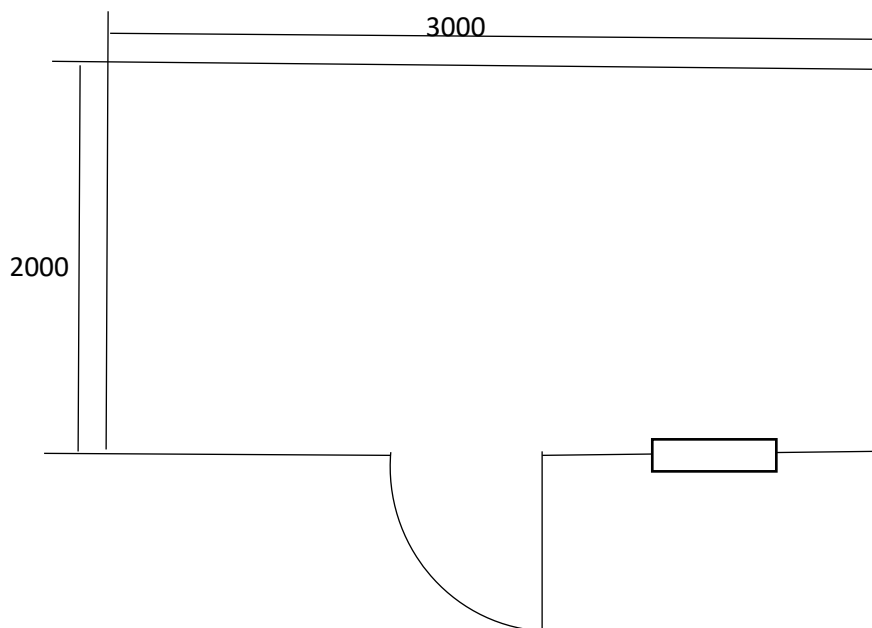

Арт. 142

Телефон для связи: 8-915-615-15-14

8(4912)99-37-43

Иван Иванович

8-910-565-33-01

8 (4912)99-27-23

Елена Александровна

Хозяйственный блок р-р 3000x2000 мм с окошком

(изменение расположения двери и окна на стоимость не влияет)

План-схема

1 вариант

2 вариант

Телефон для связи: 8-915-615-15-14

8(4912)99-37-43

Иван Иванович

8-910-565-33-01

8 (4912)99-27-23

Елена Александровна

Спецификация на хозяйственный блок р-р 3000х2000 мм, арт. 142

Наименование	
Крыша	односкатная
Деревянный каркас	Половые лаги – 50х100 мм Столбовые лаги – 50х75 мм Потолочные лаги – 50х75 мм
Кровля	оцинкованный профлист С-8 0,4 мм подкровельный материал
Внешняя отделка	имитация бруса с обработкой пропитки по дереву акватекс, цвет на выбор клиента
Внутренняя отделка	отсутствует
Пол	25-ая обрезная доска
Окно	ПВХ, 1 шт, р-р 500х500 или 500х300 мм, один стеклопакет, глухое
Входная дверь	деревянная само наборная с проушинами под навесной замок