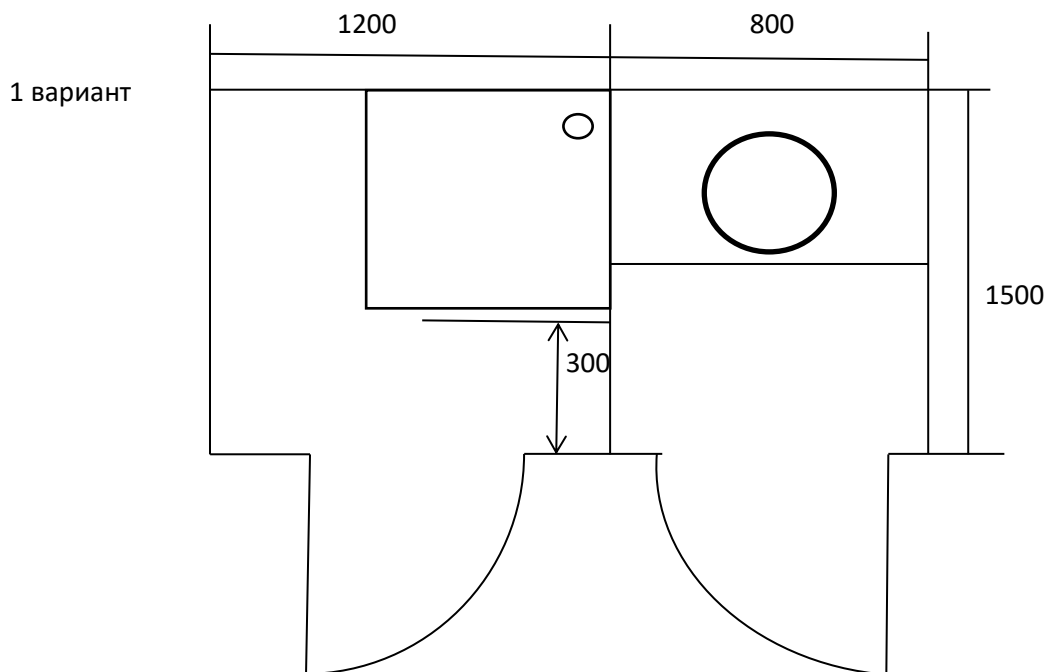

Телефон для связи: 8-915-615-15-14  
8(4912)99-37-43  
Иван Иванович  
8-910-565-33-01  
8 (4912)99-27-23  
Елена Александровна

Арт. 324 План - схема душевой, совмещённой с туалетом р-р 2000x1500 мм

(аналог арт. 167)

План - схема душевой, совмещённой с туалетом р-р 2000x1500 мм

Телефон для связи: 8-915-615-15-14  
8(4912)99-37-43  
Иван Иванович  
8-910-565-33-01  
8 (4912)99-27-23  
Елена Александровна

Спецификация на душевую, совмещённую с туалетом р-р 2000x1500 мм

Крыша	Односкатная с усиленными брусками под бак
Бак пластиковый на 200 л или металлический на 180л	Устанавливается на крышу на металлическую подставку
Кровля	Оцинкованный профлист
Пол	40-ая обрезная доска, настил глухой
Внешняя отделка	Имитация бруса с обработкой пропитки по дереву акватекс, цвет – на выбор
Внутренняя отделка	Отсутствует
Перегородка	по схеме
Поддон эмалированный на деревянной подставке, с гофротрубой	р-р 800x800 мм
Дверь деревянная	2 шт, само наборные в комплекте с внутренними задвижками – 2 шт; деревянные ручки – 2 шт