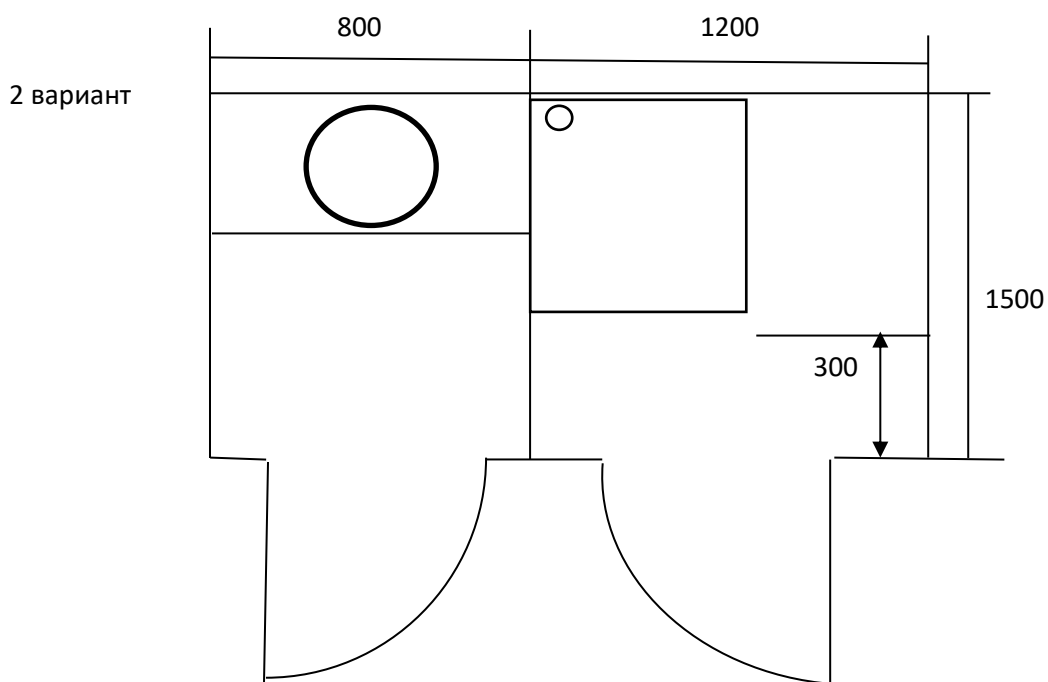

Телефон для связи: 8-915-615-15-14  
8(4912)99-37-43  
Иван Иванович  
8-910-565-33-01  
8 (4912)99-27-23  
Елена Александровна

Арт. 324 План - схема душевой, совмещённой с туалетом р-р 2000x1500 мм

(аналог арт. 167)

План - схема душевой, совмещённой с туалетом р-р 2000x1500 мм

Телефон для связи: 8-915-615-15-14  
8(4912)99-37-43  
Иван Иванович  
8-910-565-33-01  
8 (4912)99-27-23  
Елена Александровна

Спецификация на душевую, совмещённую с туалетом р-р 2000x1500 мм

Крыша	Односкатная с усиленными брусками под бак
Бак пластиковый на 200 л или металлический на 180л	Устанавливается на крышу на металлическую подставку
Кровля	Оцинкованный профлист
Пол	40-ая обрезная доска, настил глухой
Внешняя отделка	Имитация бруса с обработкой пропитки по дереву акватекс, цвет – на выбор
Внутренняя отделка	Отсутствует
Перегородка	по схеме
Поддон эмалированный на деревянной подставке, с гофротрубой	р-р 800x800 мм
Дверь деревянная	2 шт, само наборные в комплекте с внутренними задвижками – 2 шт; деревянные ручки – 2 шт