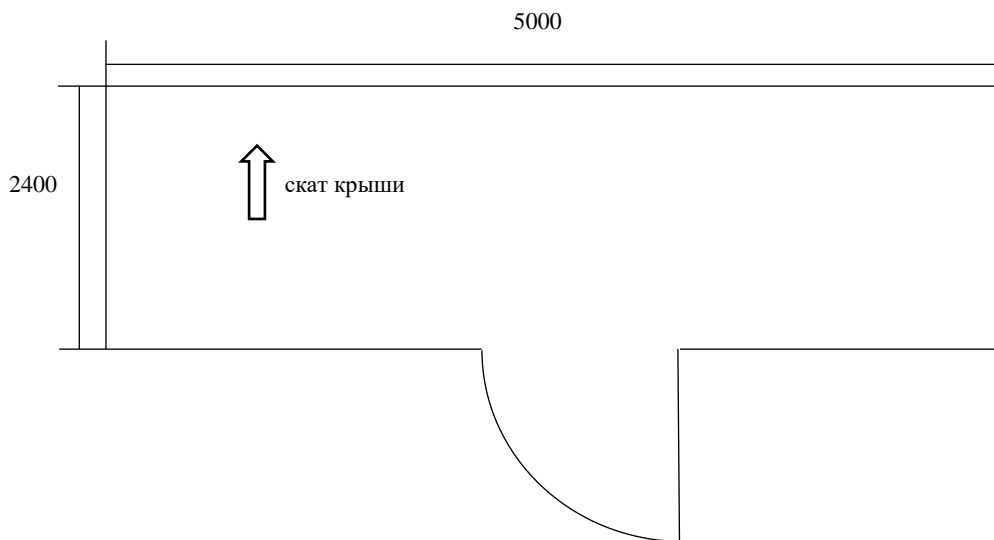

Телефон для связи: 8-915-615-15-14  
8(4912)99-37-43  
Иван Иванович  
8-910-565-33-01  
8 (4912)99-27-23  
Елена Александровна

Арт. 351

Металлический хозяйственный блок р-р 5000x2400 мм  
План-схема хозяйственного блока р-р 5000x2400 мм

Спецификация  
на металлический хоз. блок р-р 5000x2400 мм, арт. 351

- Сварной прогрунтованный и окрашенный металлический каркас:
  - нижняя и верхняя обвязка – проф. труба 100x50мм
  - угловые стойки – угол проф. 63мм
- Крыша – малоскатная из стального цельносварного листа 1,2мм, грунт
- Конструкция блок-контейнера предусматривает верхнюю строповку
- Окно и просвет - отсутствуют
- Металлический каркас: проф. труба 40x40, 40x20 мм
- Металлическая дверь собственного производства из металлического листа 2мм горячего катанья с внутренним замком, ручка-скоба, без внутренней отделки и утепления
- Пол – 25-ая обрезная доска
- Внешняя отделка – оцинкованный профлист С-8 0,4 мм
- Внутренняя отделка – отсутствие отделки