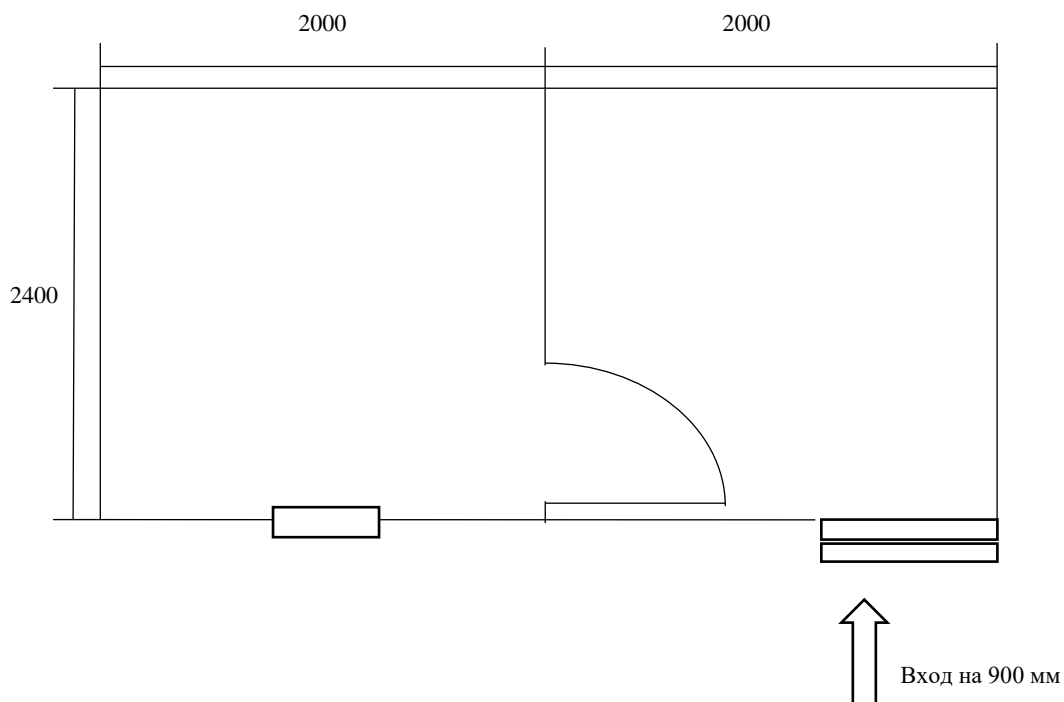

Телефон для связи: 8-915-615-15-14
 8(4912)99-37-43
 Иван Иванович
 8-910-565-33-01
 8 (4912)99-27-23
 Елена Александровна

Арт. 258

План-схема хозяйственного блока, совмещённого с беседкой р-р 2400х4000 мм «Дуныша»

Спецификация на хозяйственный блок, совмещённого с беседкой р-р 2400х4000 мм «Дуныша», арт. 258

Наименование	
Крыша	Двускатная
Кровля	Оцинкованный лист С-8 0,4 мм
Внешняя отделка	1. В хоз.блоке - имитация бруса с обработкой пропитка по дереву акватекс 2. В беседке – зашивается до 900 мм одностенка из «Колхозница» с обработкой пропитка по дереву акватекс
Внутренняя отделка	Отсутствует
Дверь	Деревянная само наборная
Пол	40-ая обрезная струганная доска
Окно ПВХ с однокамерным стеклопакетом	р-р 500х500 мм, глухое
Подступенник	прилагается
Доставка на кране-манипуляторе	В стоимость спецификации не входит – оплата по факту привоза