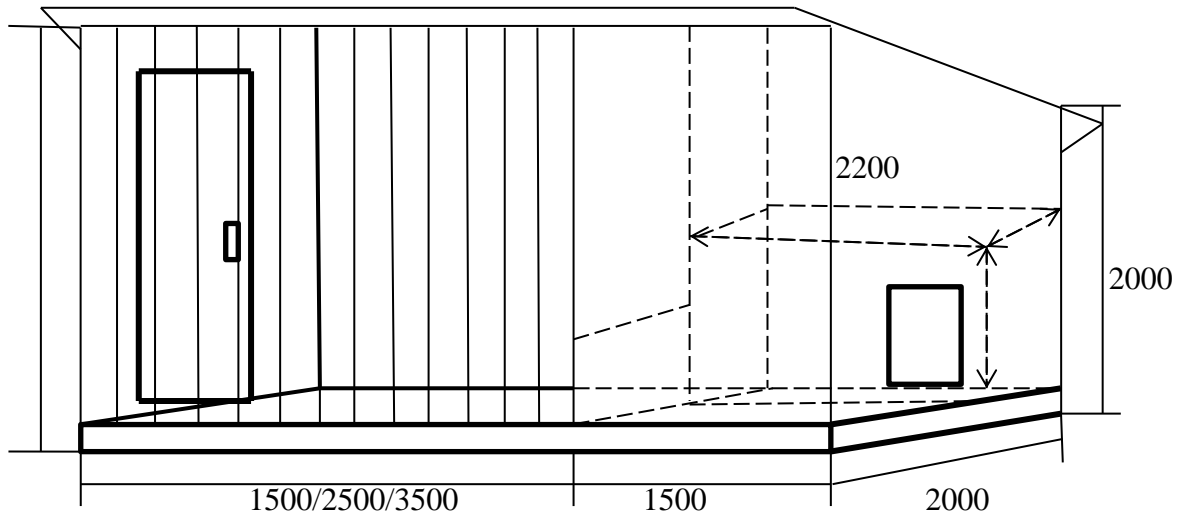

1. Крыша односкатная, кровля – оцинкованный профилированный лист.
2. Вольер поделён на две части:
 - 1 часть – выгул
 - 2 часть – зимнее отделение с будкой («зимник»)
3. Внешняя отделка – имитация бруса с обработкой пропитки по дереву АКВАТЕКС, цвет «ТИК» снаружи.
4. Внутренняя отделка – вагонка с обработкой пропитки по дереву АКВАТЕКС, цвет «КАЛУЖНИЦА» в 1 части – выгул/во 2 части вагонка без обработки.
5. Утепление потолка в зимней части минватой, толщиной в 50 мм.
6. Стены и пол зимней части – с отсутствием щелей и зазоров (во избежании сквозняков), без утепления.
7. Пол – обработанная доска специальным не токсичным составом, типа Биосептика, служащий для защиты древесины от гниения. Доска с наклоном вперёд толщиной 40 мм с отсутствием щелей и зазоров.
8. Передняя часть выгула сделана из профильной трубы 20*20 с расстоянием между прутками 80-100 мм. На двери с наружной части устанавливается защёлка с фиксатором, душки для фиксации замка. Дверь открывается во внутрь.
9. Перегородка в вольере из имитации бруса, ширина двери – 500 мм, проход для собаки высотой 600 мм.
10. Будка изготавливается утеплённая с открывающимся верхом, защита изнутри вагонкой, снаружи – имитацией бруса, размер 1500*900*1000.
11. Доставка в стоимость спецификации не входит и оплачивается заказчиком дополнительно. Перевозится на кране-манипуляторе. Монтаж на участке заказчика щитами увеличивает стоимость заказа на 30%.

Телефон для связи: 8-915-615-15-14

8(4912)99-37-43

Петров Иван Иванович

8-910-565-33-01

8(4912)99-27-23

Петрова Елена Александровна

План-схема вольера с собачьей будкой внутри, р-р 3000 x 2000/4000x2000/5000x2000