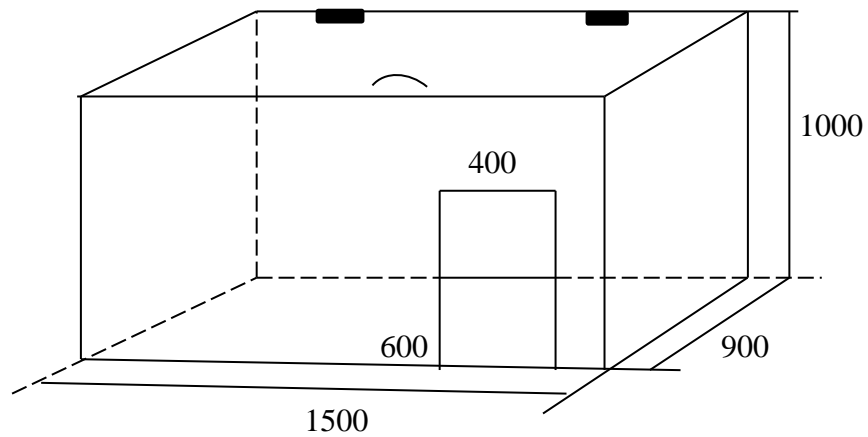

Фотографии наших работ