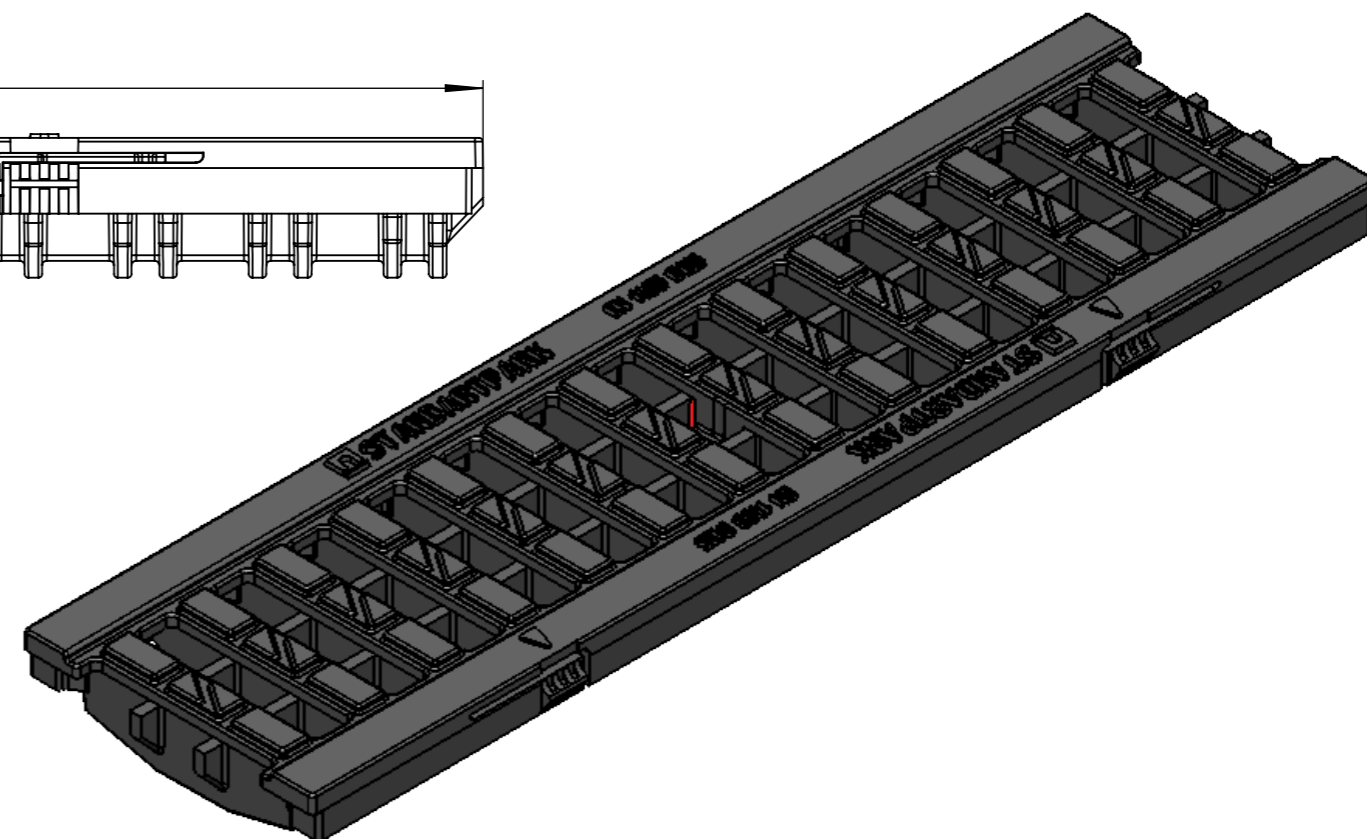

PB-10.14.50-ПП-Я2-ЛВ

Перв. примен.

Справ. №

Подп. и дата

Инв. № дудл.

Взаминв.

Подп. и дата

Инв. № подл.

					PB-10.14.50-ПП-Я2-ЛВ			Арт. 208021
Изм	Лист	И документа	Подп.	Дата	Решетка водоприемная	Лит.	Масса	Масштаб
Разраб.	Почигаило Н.М.			2.11.11				1:2
Пров.	Денисова Н.А.							
Т. контр	Белецкий С.Л.					Лист	Листов 1	
Н. контр	Запольская А.В.							
Утв.	Дулька И.Р.							