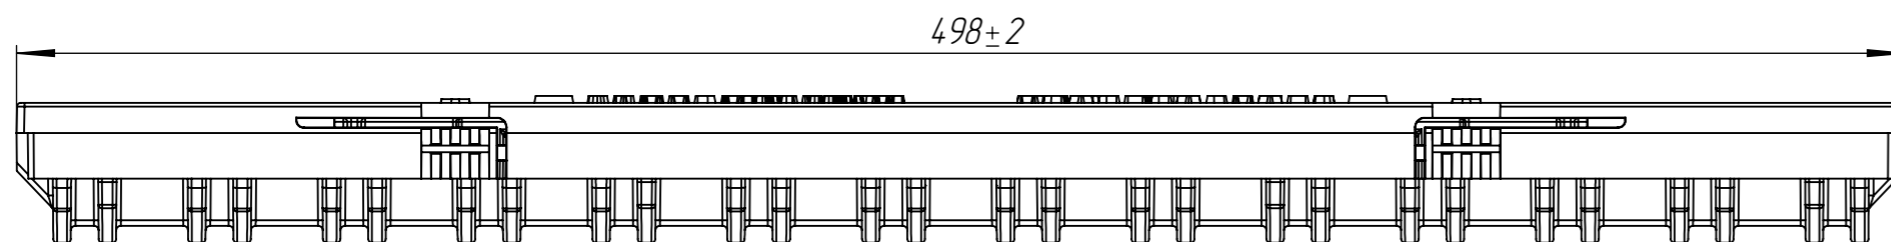

PB-10.14.50-ПП-Я2-ЛВ

Перв. примен.

Справ. №

Подп. и дата

Инв. № дудл.

Взаминв.

Подп. и дата

Инв. № подл.

					PB-10.14.50-ПП-Я2-ЛВ			Арт. 208021
Изм	Лист	И документа	Подп.	Дата	Решетка водоприемная	Лит.	Масса	Масштаб
Разраб.	Почигаило Н.М.			2.11.11				1:2
Пров.	Денисова Н.А.							
Т. контр	Белецкий С.Л.					Лист	Листов 1	
Н. контр	Запольская А.В.							
Утв.	Дулька И.Р.							