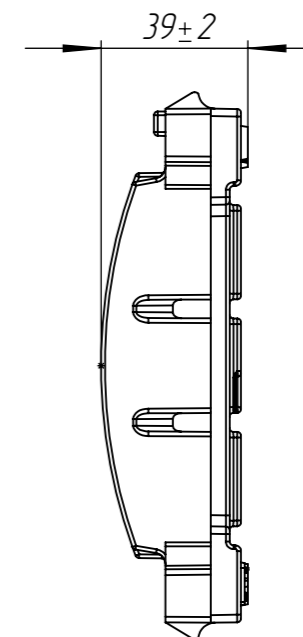

PB-10.14.50-ПП-Я2-ЛВ

Перв. примен.

Справ. №

Подп. и дата

Инв. № дудл.

Взаминв.

Подп. и дата

Инв. № подл.

					PB-10.14.50-ПП-Я2-ЛВ			Арт. 208021
Изм	Лист	И документа	Подп.	Дата	Решетка водоприемная	Лит.	Масса	Масштаб
Разраб.	Почигаило Н.М.			2.11.11				1:2
Пров.	Денисова Н.А.							
Т. контр	Белецкий С.Л.					Лист	Листов 1	
Н. контр	Запольская А.В.							
Утв.	Дулька И.Р.							