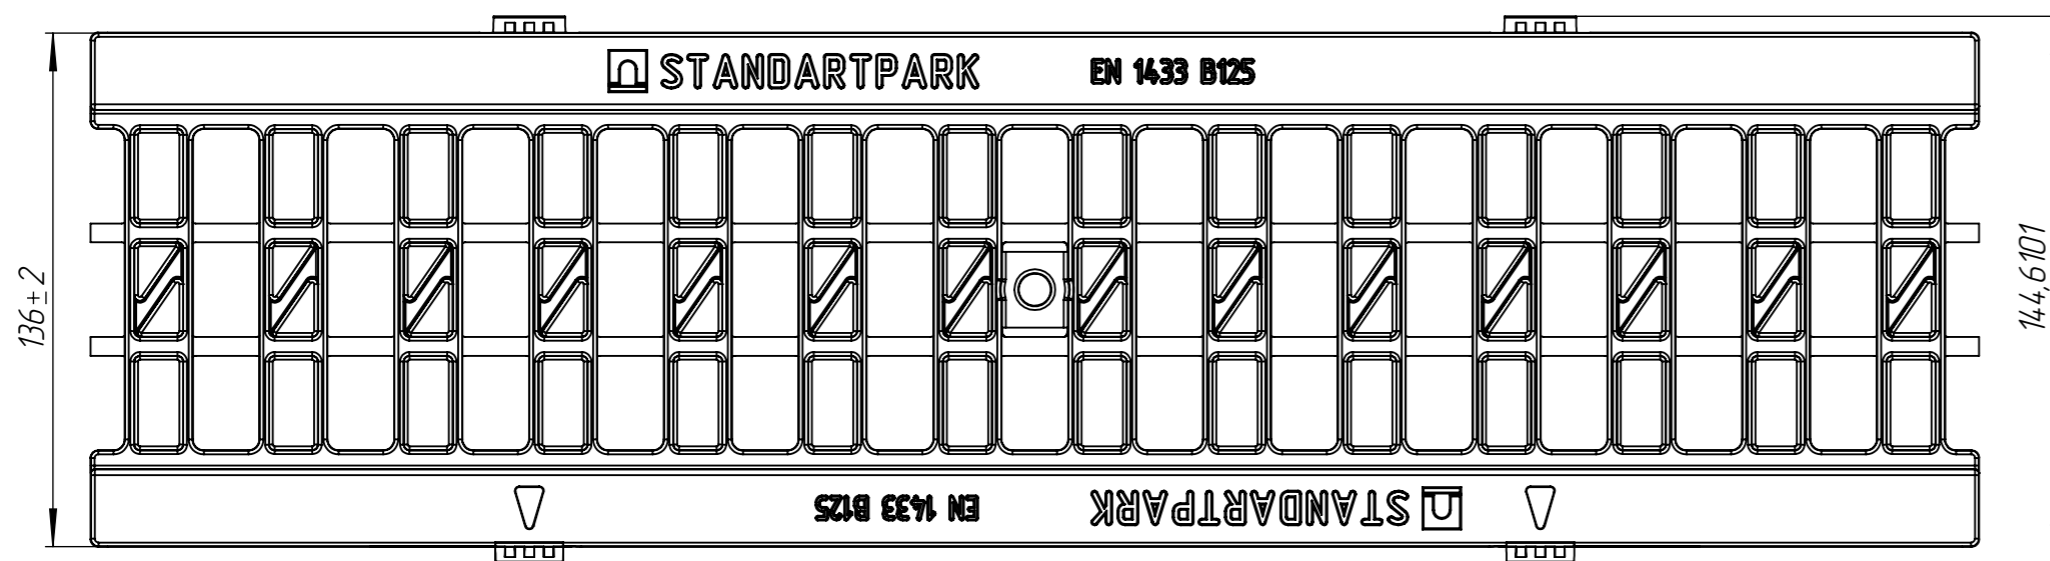

PB-10.14.50-ПП-Я2-ЛВ

Перв. примен.

Справ. №

Подп. и дата

Инв. № дудл.

Взаминв.

Подп. и дата

Инв. № подл.

					PB-10.14.50-ПП-Я2-ЛВ			Арт. 208021
Изм	Лист	И документа	Подп.	Дата	Решетка водоприемная	Лит.	Масса	Масштаб
Разраб.	Почигаило Н.М.			2.11.11				1:2
Пров.	Денисова Н.А.							
Т. контр	Белецкий С.Л.					Лист	Листов 1	
Н. контр	Запольская А.В.							
Утв.	Дулька И.Р.							