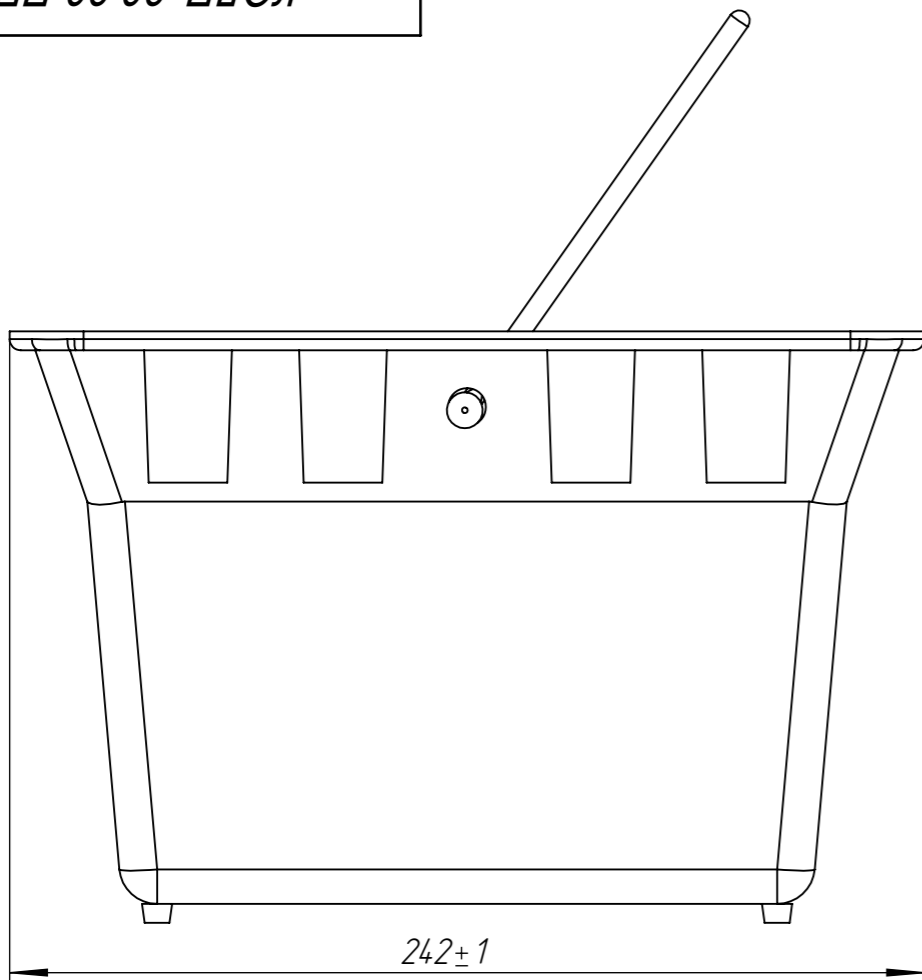

КОДП-30.30-ПП

Перв. примен.

Справ. №

Подп. и дата

Изм. № дудл.

Взам изв.

Подп. и дата

Изм. № подл.

					Кодп-30.30-ПП			Арт. 8379
Изм	Лист	И документа	Подп.	Дата	Корзина	Лит.	Масса	Масштаб
Разраб.		Денисова Н.А.		06.04.17			0.20	1:2
Пров.		Белецкий С.Л.						
Т. контр		Белецкий С.Л.				Лист	Листов 1	
Н. контр		Тюрин М.В.						
Утв.		Камышников О.А.						