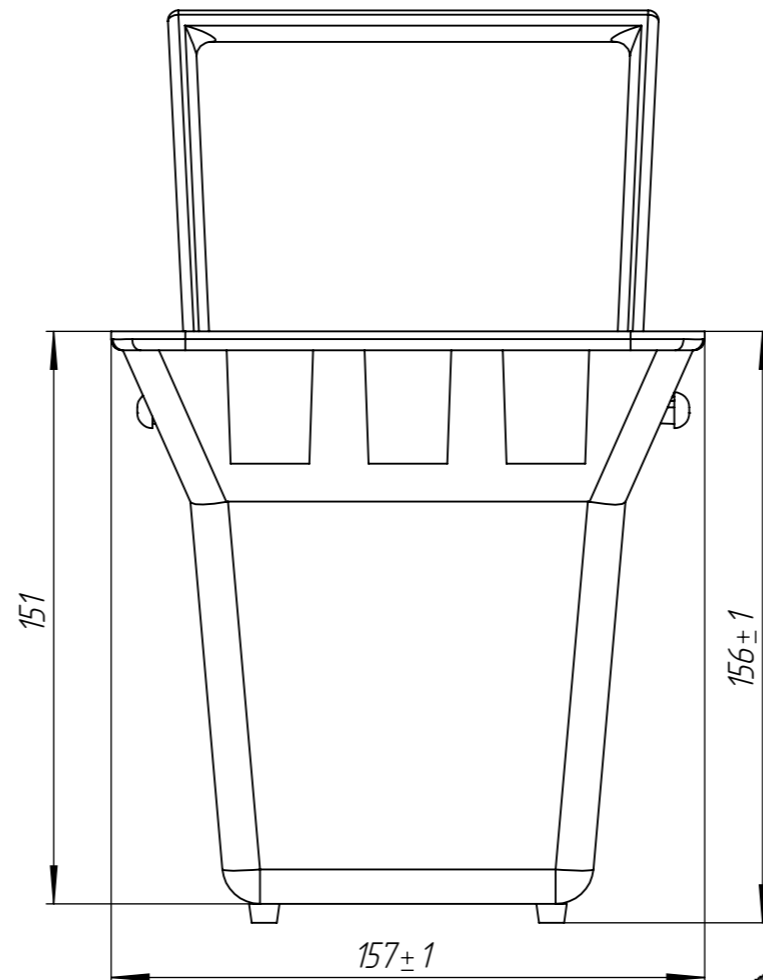

КОДП-30.30-ПП

Перв. примен.

Справ. №

Подп. и дата

Изм. № дудл.

Взам изв.

Подп. и дата

Изм. № подл.

					Кодп-30.30-ПП			Арт. 8379
Изм	Лист	И документа	Подп.	Дата	Корзина	Лит.	Масса	Масштаб
Разраб.		Денисова Н.А.		06.04.17			0.20	1:2
Пров.		Белецкий С.Л.						
Т. контр		Белецкий С.Л.				Лист	Листов 1	
Н. контр		Тюрин М.В.						
Утв.		Камышников О.А.						