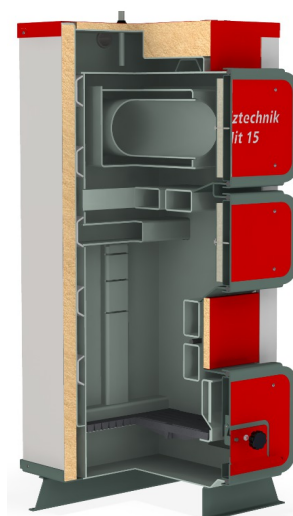

Подробнее о модели, геометрические размеры и другая информация:

* Фактическое время работы зависит от правильности подбора мощности котла, отапливаемой площади, теплопотерь здания, вида, качества и калорийности топлива, тяги дымохода.