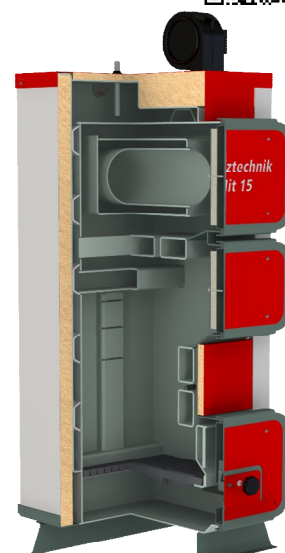

Подробнее о модели, геометрические размеры и другая информация:

** Отапливаемая площадь приведена справочно. Требуемая мощность котла должна быть определена теплотехническим расчетом исходя из параметров отапливаемого объекта.

Рекомендуемое рабочее давление - 2 атм. Давление опрессовки 4,5 атм.

Котлы поставляются в фирменной упаковке и прочной деревянной обрешетке.

Гарантия на целостность сварных швов 10 лет.

Гарантия на герметичность теплообменника 6 лет.

Технические характеристики, цены, комплектация, и внешний вид товара могут быть изменены производителем без предварительного уведомления.

Цены действительны с 28/06/2021 | Тел. 8-800-333-5-200 | сайт www.ht.plus

www.ht.plus