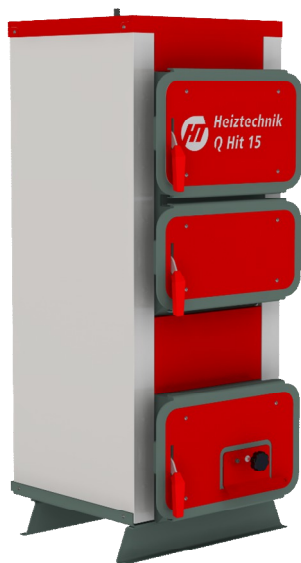

Q Hit | Базовая комплектация:

Котел в комплекте с набором чугунных колосников и комплектом инструмента для чистки котла. Котел позволяет установить термостатический регулятор тяги и/или комплект автоматики Хайцтехник, состоящий из вентилятора и контроллера. Корпус котла теплоизолирован и закрыт металлическими панелями с полимерной окраской. Топка котла оснащена системой вторичного поддува воздуха для дожига дымовых газов, что повышает КПД котла и снижает выбросы сажи.

Модель	Цена, руб.	Отапливаемая площадь, м²**	Вес котла, кг
Q Hit 7 кВт	52 000 Р	25..70	157 кг
Q Hit 11 кВт	58 400 Р	40..110	169 кг
Q Hit 15 кВт	76 500 Р	60..150	247 кг
Q Hit 20 кВт	85 700 Р	100..200	276 кг
Q Hit 25 кВт	90 700 Р	120..250	294 кг
Q Hit 30 кВт	97 900 Р	160..300	309 кг
Q Hit 35 кВт	103 800 Р	200..350	334 кг
Q Hit 40 кВт	128 900 Р	250..400	454 кг
Q Hit 50 кВт	160 100 Р	340..500	559 кг