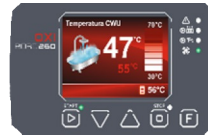

Автоматизация процесса горения

Для механизированного регулирования процесса горения котлы позволяют установить механический термостат, который в зависимости от текущей и заданной температуры котла регулирует положение заслонки подачи воздуха и изменяет интенсивность горения (выработки тепла).

Для автоматизированного управления процессами горения, набором и поддержанием заданной температуры в котле, применяются комплекты автоматики Хайцтехник, состоящие из управляющего контроллера, комплекта датчиков температуры, защитного датчика STB, и также наддувного вентилятора. Использование котла совместно с электроникой Хайцтехник обеспечивает безопасную работу котла, экономию топлива, высокий уровень комфорта, а также в зависимости от модели контроллера позволяет управлять насосами и другим оборудованием в системе отопления дома.

Модель Q Hit Plus Komfort изначально укомплектована базовым набором автоматики, при заказе котла также можно выбрать другие варианты контроллеров, имеющих большее количество функций. В том числе, некоторые контроллеры позволяют контролировать и управлять работой котла через интернет. Модель Q Hit изначально поставляется без автоматики, но также позволяет по желанию клиента установить один из предложенных комплектов.

Варианты управляющих контроллеров Heiztechnik Logic:

Основные функции:	Heiztechnik Logic-105	Heiztechnik Logic-200	Heiztechnik Logic-201
Управление вентилятором:	+	+	+
Управление насосом ЦО:	+	+	+
Управление насосом ГВС:	+	+	+
Наличие датчика термозащиты STB:	+	+	+
Управление насосом подмеса обратки:	-	-	+
Подключение комнатного термостата:	-	+	+
Управление смешивающим клапаном:	-	-	+
Управление насосом смес. клапана:	-	-	+
Погодозависимое управление:	-	-	+
Возможность интернет / GSM - управления:	-	+	+
Расширение до 5 смесит. контуров:	-	-	+

1) В таблице указаны основные функции. Помимо них контроллеры имеют ряд дополнительных функций.

Опции исполнения автоматики котла (Польша) (для котлов Q Hit Plus)**:

Доплата, руб.

Контроллер Heiztechnik Logic-105 / вентилятор:	Включено в цену
Замена в комплектации контроллера Heiztechnik Logic-105 на Heiztechnik Logic-200:	8 420,00 Р
Замена в комплектации контроллера Heiztechnik Logic-105 на Heiztechnik Logic-201:	12 920,00 Р

Комплекты для автоматизации котлов / наборы для котлов Q Hit (Польша)**:

Цена, руб.

	15-35 кВт	40-50 кВт
Контроллер Heiztechnik Logic-105 / вентилятор:	22 810,00 Р	29 400,00 Р
Контроллер Heiztechnik Logic-200 / вентилятор:	33 510,00 Р	40 100,00 Р
Контроллер Heiztechnik Logic-201 / вентилятор:	38 710,00 Р	45 300,00 Р

**Патрубок для установки вентилятора входит в комплект поставки автоматики