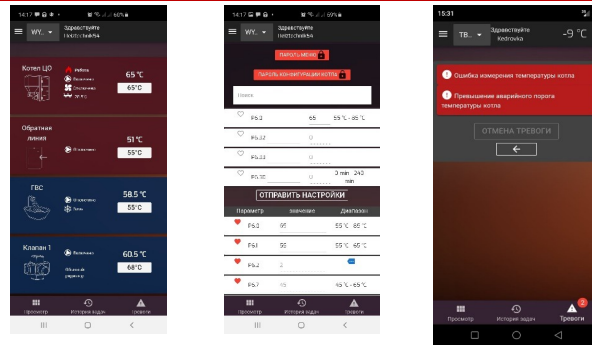

## Удаленное управление котлом через Интернет или с помощью СМС

Модуль интернет управления позволяет легко и удобно управлять работой котла, а также узлами системы отопления через интернет. Также такой способ контроля обеспечивает максимальную уверенность в том, что в Вашем доме тепло, независимо от погоды за окном, и от того, где Вы сейчас находитесь. Вы можете проконтролировать работу котла, изменить предпочитаемую температуру теплоносителя, настроить работу смешивающего клапана, бойлера ГВС, проверить наличие предупреждений. В зависимости от Ваших предпочтений управление может производиться через интернет браузеры, приложения для Android, iPad или iPhone. Приложения работают на бесплатной основе.