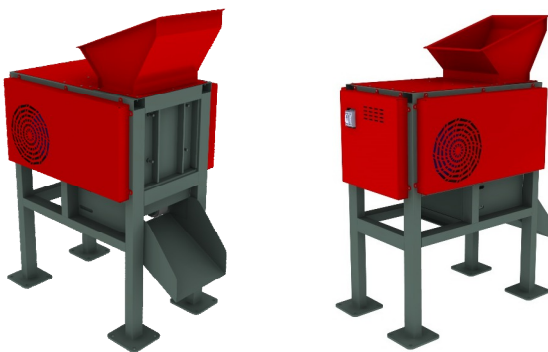

Дополнительное оборудование для большего комфорта

Дробилка для угля

Цена, руб.

106 400,00 Р