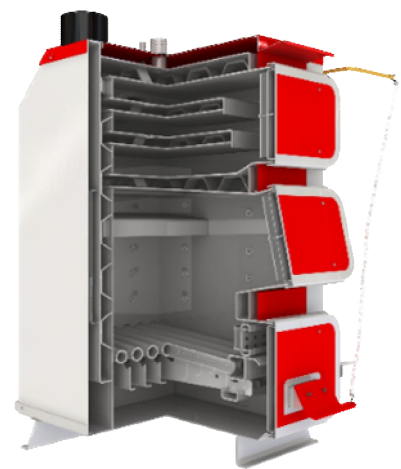

Holz New | Базовая комплектация:

Котел, оснащенный водонаполненными трубчатыми колосниками, комплектом инструмента для чистки котла (щетка и скребок), встроенным механизмом и ножной педалью для удобной чистки колосниковой решетки без открывания котла. Котел позволяет установить термостатический регулятор тяги (для эксплуатации котла в энергонезависимом режиме) и/или комплект автоматики Хайцтехник, состоящий из вентилятора и контроллера (опции). Корпус котла теплоизолирован и закрыт металлическими панелями с полимерной окраской. Оснащен системой вторичного поддува воздуха для дожига дымовых газов.

Модель	Цена, руб.	Отапливаемая площадь, м²**	Вес котла, кг
Holz New 15 кВт	110 600 Р	80...150	329 кг
Holz New 25 кВт	139 200 Р	140...250	411 кг
Holz New 35 кВт	169 200 Р	180...350	510 кг
Holz New 50 кВт	199 700 Р	280...500	634 кг
Holz New 65 кВт	229 500 Р	360...650	691 кг