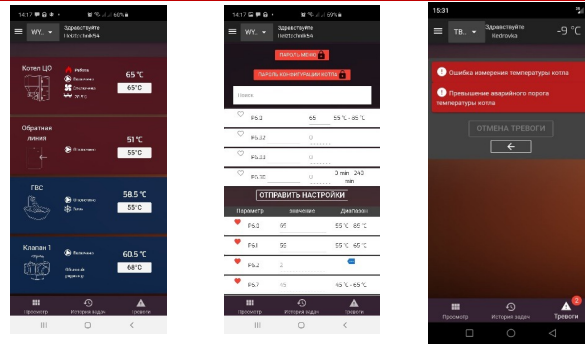

## Удаленное управление котлом через Интернет или с помощью СМС

Модуль интернет управления позволяет легко и удобно управлять работой котла, а также узлами системы отопления через интернет. Также такой способ контроля обеспечивает максимальную уверенность в том, что в Вашем доме тепло, независимо от погоды за окном, и от того, где Вы сейчас находитесь. Вы можете проконтролировать работу котла, изменить предпочитаемую температуру теплоносителя, настроить работу смешивающего клапана, бойлера ГВС, проверить наличие предупреждений. В зависимости от Ваших предпочтений управление может производиться через интернет браузеры, приложения для Android, iPad или iPhone. Приложения работают на бесплатной основе.