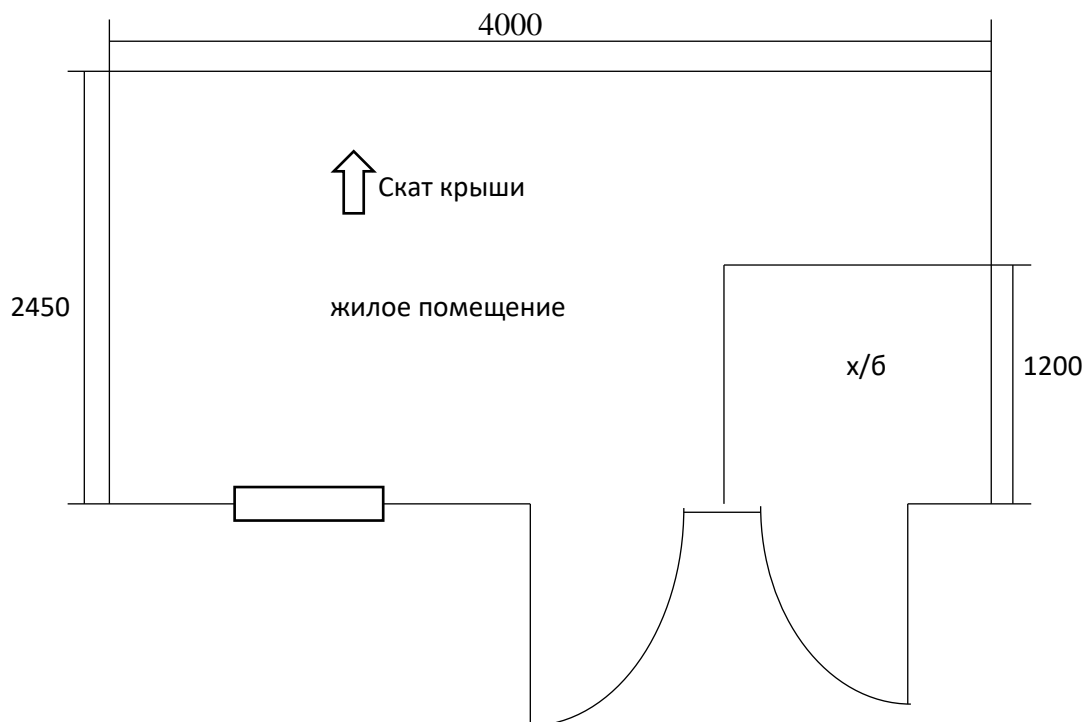

Телефон для связи: 8-915-615-15-14
8(4912)99-37-43
Иван Иванович
8-910-565-33-01
8 (4912)99-27-23
Елена Александровна

Арт. 356 План-схема бытовки р-р 4000х2450 мм
«УНИВЕРСАЛ»

Изменение расположения окошек и двери на стоимость не влияет

Спецификация на бытовку р-р 4000х2450 мм «УНИВЕРСАЛ», арт. 356

Деревянный каркас: половые лаги – 50х150 мм
стоявые лаги: 50х75 мм
потолочные лаги – 50х75 мм

Крыша – односкатная

Кровля – оцинкованный профлист С-8 0,4 мм

Окно ПВХ с однокамерным стеклопакетом р-р 600х800 мм с поворотной-откидной створкой – 1 шт

Пол – 25-ая обрезная доска с настилом ЦСП

Входная дверь – деревянная самонаборная с ручкой скоба, с проушинами под навесной замок, с внутренней задвижкой в жилой зоне – 2 шт