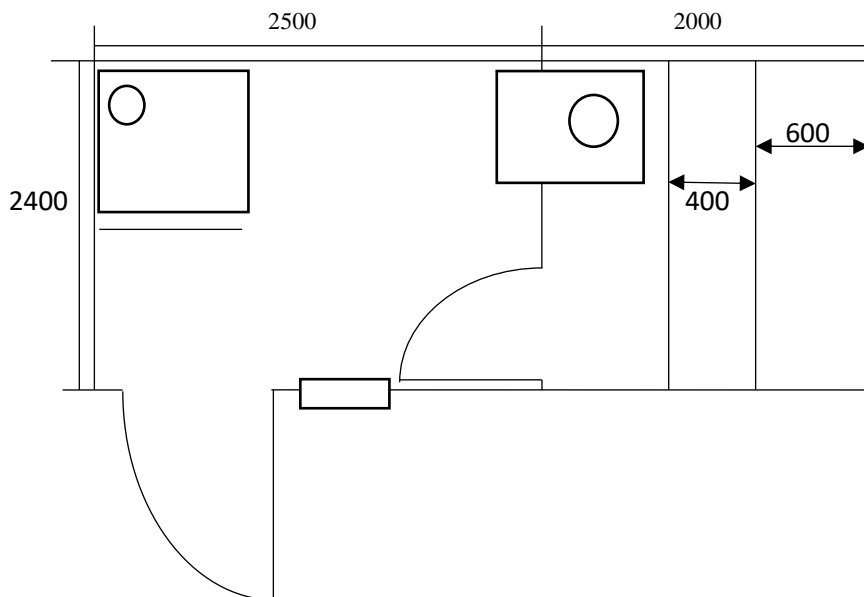

арт. 358

Телефон для связи: 8-915-615-15-14
8(4912)99-37-43
Иван Иванович
8-910-565-33-01
8 (4912)99-27-23
Елена Александровна

План-схема бани р-р 4500х2400 мм деревянная
(изменение расположения окон и дверей на стоимость не влияют,
возможно сделать в зеркальном изображении, так же работаем с проектами заказчика)
1 вариант

2 вариант