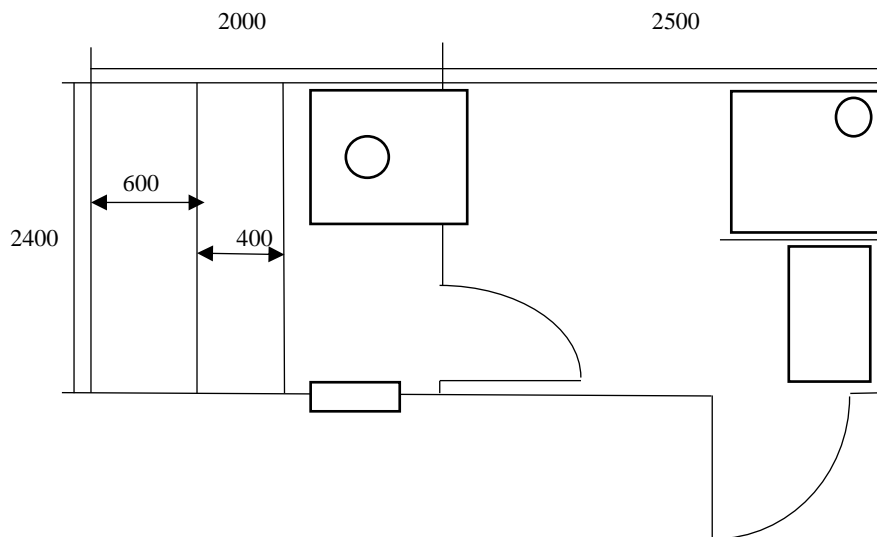

арт. 358

Телефон для связи: 8-915-615-15-14
8(4912)99-37-43
Иван Иванович
8-910-565-33-01
8 (4912)99-27-23
Елена Александровна

План-схема бани р-р 4500х2400 мм деревянная
(изменение расположения окон и дверей на стоимость не влияют,
возможно сделать в зеркальном изображении, так же работаем с проектами заказчика)
1 вариант